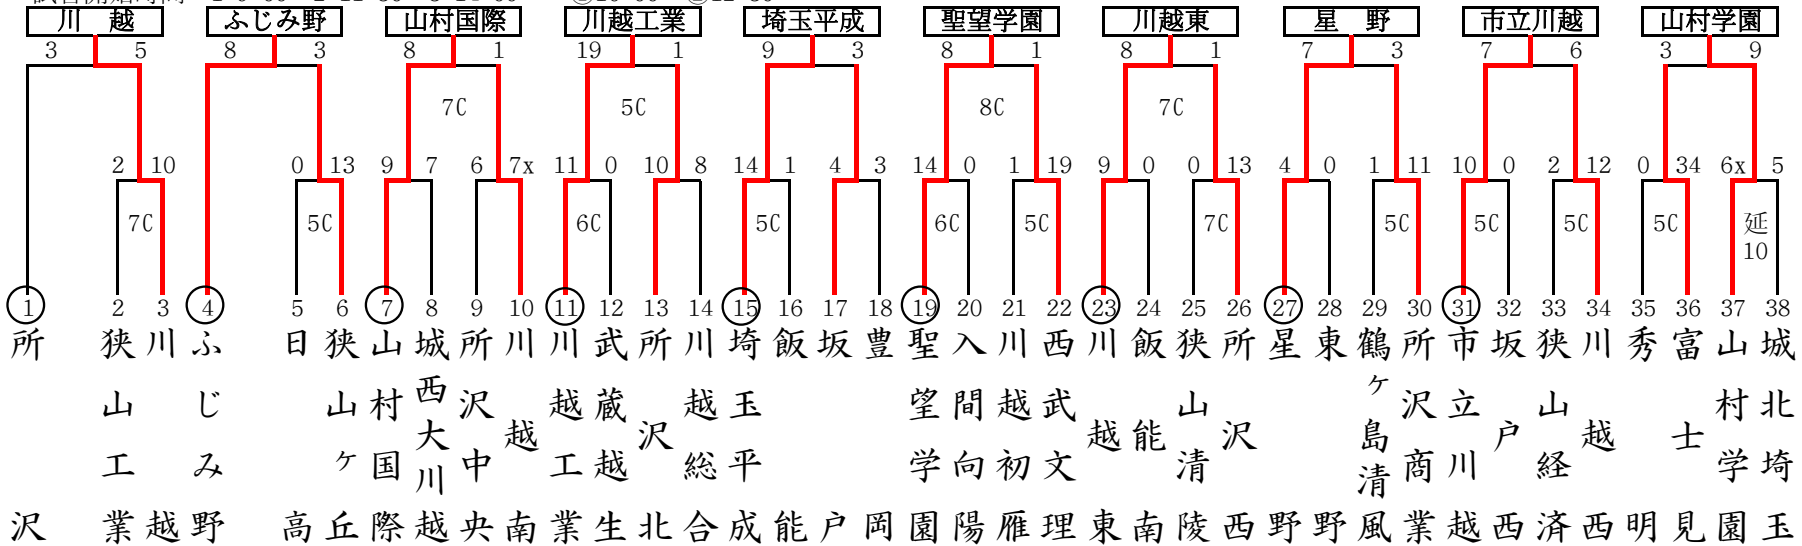

# 平成29年度 春季高等学校野球大会 地区予選組み合わせ

2連合：松伏・越谷総合 3連合：幸手桜・三郷工技・岩槻北陵 不参加校：吉川美南

試合開始時間 1：9:00 2：11:30 3：14:00 ①10:00 ②12:30

東  
部  
地  
区

不参加校：自由の森

試合開始時間 1：9:00 2：11:30 3：14:00 ①10:00 ②12:30

西  
部  
地  
区

# 平成29年度 春季高等学校野球大会 地区予選組み合わせ

2連合：松伏・越谷総合 3連合：幸手桜・三郷工技・岩槻北陵 不参加校：吉川美南

2校連合：大宮商業・新座

試合開始時間 1:9:00 2:11:30 3:14:00

南部地区

鷹橋妻鳩連合：上尾橋・上尾鷹の台・妻沼・鳩山 児白深越連合：児玉・児玉白楊・深谷・越生 不参加：成徳大深谷・本庄第一

試合開始時間 1:9:00 2:11:30 3:14:00 ①10:00 ②12:30

北部地区