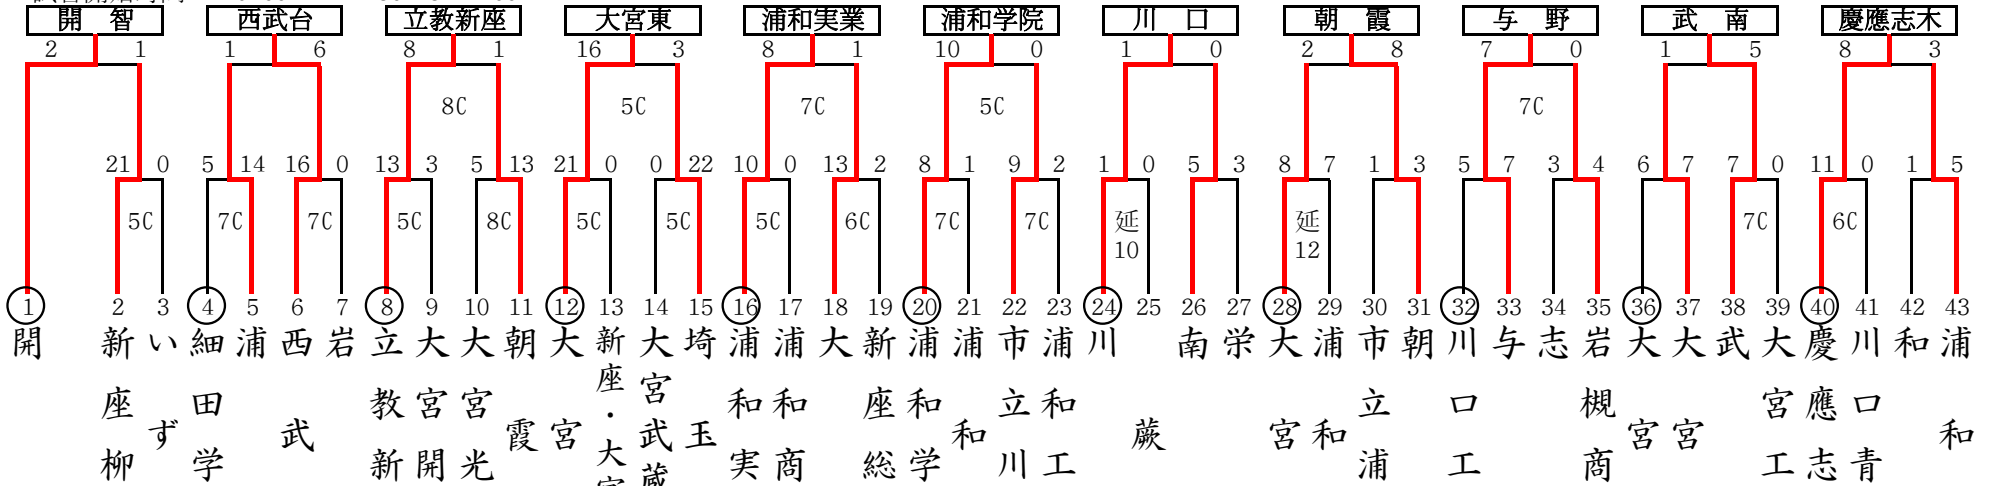

# 平成29年度 春季高等学校野球大会 地区予選組み合わせ

2連合：松伏・越谷総合 3連合：幸手桜・三郷工技・岩槻北陵 不参加校：吉川美南

試合開始時間 1：9:00 2：11:30 3：14:00 ①10:00 ②12:30

東  
部  
地  
区

不参加校：自由の森

試合開始時間 1：9:00 2：11:30 3：14:00 ①10:00 ②12:30

西  
部  
地  
区

# 平成29年度 春季高等学校野球大会 地区予選組み合わせ

2連合：松伏・越谷総合 3連合：幸手桜・三郷工技・岩槻北陵 不参加校：吉川美南

2校連合：大宮商業・新座

試合開始時間 1:9:00 2:11:30 3:14:00

南部地区

鷹橋妻鳩連合：上尾橋・上尾鷹の台・妻沼・鳩山 児白深越連合：児玉・児玉白楊・深谷・越生 不参加：成徳大深谷・本庄第一

試合開始時間 1:9:00 2:11:30 3:14:00 ①10:00 ②12:30

北部地区