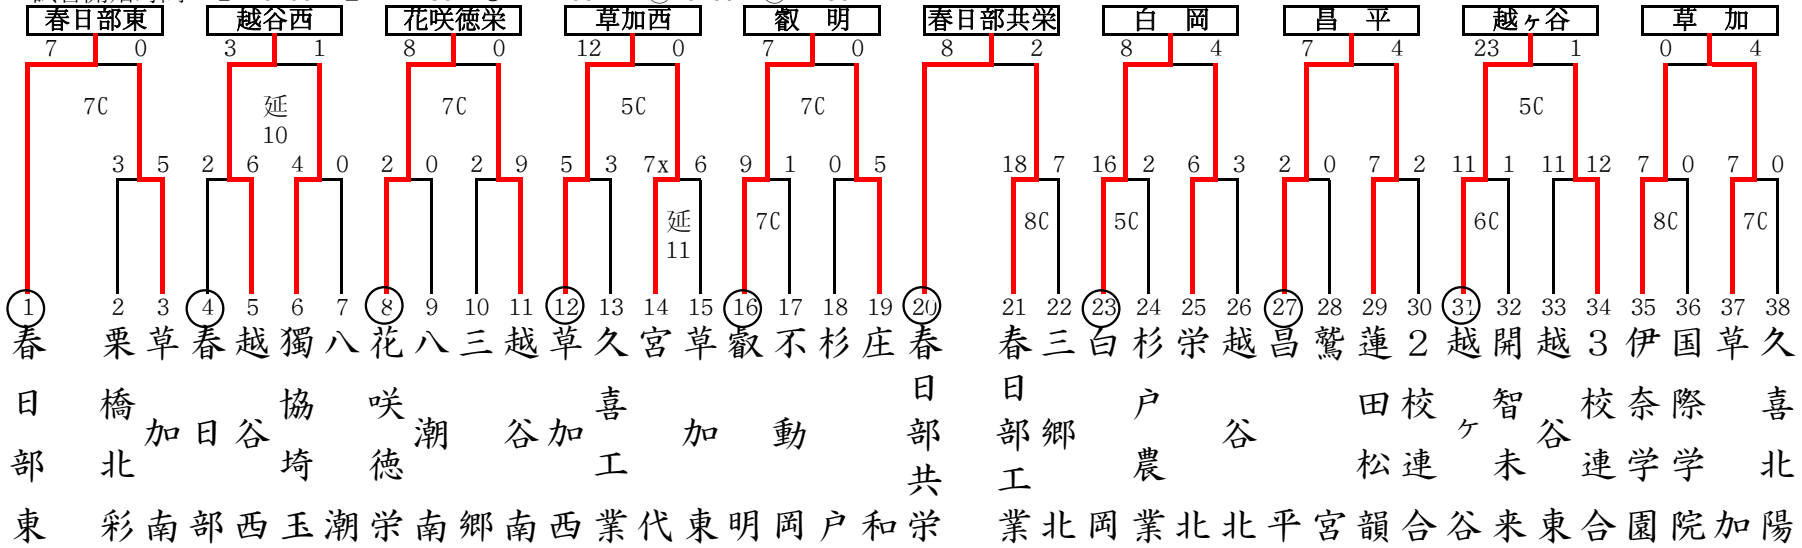

# 平成29年度 春季高等学校野球大会 地区予選組み合わせ

2連合：松伏・越谷総合 3連合：幸手桜・三郷工技・岩槻北陵 不参加校：吉川美南

試合開始時間 1：9:00 2：11:30 3：14:00 ①10:00 ②12:30

東  
部  
地  
区

不参加校：自由の森

試合開始時間 1：9:00 2：11:30 3：14:00 ①10:00 ②12:30

西  
部  
地  
区

# 平成29年度 春季高等学校野球大会 地区予選組み合わせ

2連合：松伏・越谷総合 3連合：幸手桜・三郷工技・岩槻北陵 不参加校：吉川美南

2校連合：大宮商業・新座

試合開始時間 1:9:00 2:11:30 3:14:00

南部地区

鷹橋妻鳩連合：上尾橋・上尾鷹の台・妻沼・鳩山 児白深越連合：児玉・児玉白楊・深谷・越生 不参加：成徳大深谷・本庄第一

試合開始時間 1:9:00 2:11:30 3:14:00 ①10:00 ②12:30

北部地区